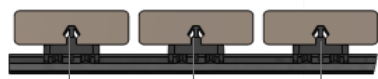

# Tarif Bardage en Bois (Stock)

mérybois  
Tilff & Liège

EXPO	ID	ESSENCE DE BOIS	SECTION (mm)	MODELE	LONG (cm)	€/m HTVA	€/m <sup>2</sup> HTVA
01	61023	Mélèze	20 x 132	Elegie scié FIN R-L 4 côtés – Saturé Gris Standard	390	/	48,58 €
01	65381	Mélèze	20 x 132	Planche élégie R-L 4 côtés Standard	390	/	44,66 €
01	53018	SBN TR Auto 3 vert	21 x 132	Planche élégie R-L 4 côtés	355	3,48 €	23,67 €
01	9654	SBN TR Auto 3 vert	19 x 120	A clin brut de sciage	420	/	24,43 €
01	49186	SBN TR Auto 3 brun	21 x 132	Planche élégie R-L 4 côtés	385	3,63 €	24,73 €
/	112460	Ipé	21 x 68 (60 vu)	Parallélo Rainés Bouts	95 - 125 - 155	3,63 €	48,33 €
02	103840	Ipé	21 x 66	Grad – Profil Anta (pose verticale)	300	6,40 €	88,89 € *
02	103834	Ipé	21 x 68	Grad – Profil Silva (pose horizontale)	270	6,40 €	88,89 € *
02	110380	Bambou	20 x 65	Grad – Profil Anta (pose verticale)	185	5,40 €	75,00 € *
02	108054	Ayous thermo	21 x 66	Grad – Profil Anta (pose verticale)	/	5,84 €	81,11 € *
02	108056	Ayous thermo	21 x 68	Grad – Profil Silva (pose horizontale)	/	5,84 €	81,11 € *
03	108058	Ayous thermo	20 x 45	Grad – Profil Anta (pose verticale)	/	4,02 €	78,82 € **
	108060	Ayous thermo	20 x 96	Grad – Pose Anta (pose verticale)	20 x 96	8,04 €	78,82 € **
03	72271	Ayous thermo	21 x 115	RIB 4 – faux ajouré	505 à 605	6,60 €	57,38 €
04	72242	Padouk	21 x 70 (65 vu)	Abouté ajouré arrêtes arrondies	500	4,64 €	58,00 €
05	109637	Padouk	20 x 45	Rectangles arêtes vives	215 à 365	3,63 €	60,42 €
05	110509	Ayous Thermotraité	18 x 68 (60 vu)	Parallélo	225 à 605	3,63€	48,33 €
05	110395	Cèdre	18 x 68 (63 vu)	Parallélo ajouré 15 mm – 4 angles arrondis	125 à 490	6,16 €	78,97 €

\* 103829 – GRAD FLAT RAIL BARDAGE 55/12 LONG 1942 MM => 13,05 € / M HTVA - 29,00 € / M2 HTVA ;

- ENTRAXE 72 MM

PROFIL ANTA

72 72

PROFIL SILVA

72 72

- ENTRAXE 51 MM

PROFIL ANTA