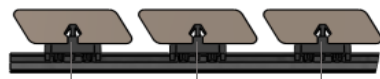

# Tarif Bardage en Bois (Stock)

mérybois  
Tilff & Liège

EXPO	ID	ESSENCE DE BOIS	SECTION (mm)	MODELE	LONG (cm)	€/m HTVA	€/m <sup>2</sup> HTVA
01	61023	Mélèze	20 x 132	Elegie scié FIN R-L 4 côtés – Saturé Gris Standard	390	/	48,58 €
01	65381	Mélèze	20 x 132	Planche élégie R-L 4 côtés Standard	390	/	44,66 €
01	53018	SBN TR Auto 3 vert	21 x 132	Planche élégie R-L 4 côtés	355	3,48 €	23,67 €
01	9654	SBN TR Auto 3 vert	19 x 120	A clin brut de sciage	420	/	24,43 €
01	49186	SBN TR Auto 3 brun	21 x 132	Planche élégie R-L 4 côtés	385	3,63 €	24,73 €
/	112460	Ipé	21 x 68 (60 vu)	Parallélo Rainés Bouts	95 - 125 - 155	3,63 €	48,33 €
02	103840	Ipé	21 x 66	Grad – Profil Anta (pose verticale)	300	6,40 €	88,89 € *
02	103834	Ipé	21 x 68	Grad – Profil Silva (pose horizontale)	270	6,40 €	88,89 € *
02	110380	Bambou	20 x 65	Grad – Profil Anta (pose verticale)	185	5,40 €	75,00 € *
02	108054	Ayous thermo	21 x 66	Grad – Profil Anta (pose verticale)	/	5,84 €	81,11 € *
02	108056	Ayous thermo	21 x 68	Grad – Profil Silva (pose horizontale)	/	5,84 €	81,11 € *
03	108058	Ayous thermo	20 x 45	Grad – Profil Anta (pose verticale)	/	4,02 €	78,82 € **
	108060	Ayous thermo	20 x 96	Grad – Pose Anta (pose verticale)	20 x 96	8,04 €	78,82 € **
03	72271	Ayous thermo	21 x 115	RIB 4 – faux ajouré	505 à 605	6,60 €	57,38 €
04	72242	Padouk	21 x 70 (65 vu)	Abouté ajouré arrêtes arrondies	500	4,64 €	58,00 €
05	109637	Padouk	20 x 45	Rectangles arêtes vives	215 à 365	3,63 €	60,42 €
05	110509	Ayous Thermotraité	18 x 68 (60 vu)	Parallélo	225 à 605	3,63€	48,33 €
05	110395	Cèdre	18 x 68 (63 vu)	Parallélo ajouré 15 mm – 4 angles arrondis	125 à 490	6,16 €	78,97 €

\* 103829 – GRAD FLAT RAIL BARDAGE 55/12 LONG 1942 MM => 13,05 € / M HTVA - 29,00 € / M2 HTVA ;

- ENTRAXE 72 MM

PROFIL ANTA

72 72

PROFIL SILVA

72 72

- ENTRAXE 51 MM

PROFIL ANTA