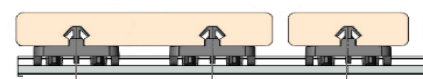

\* 103829 – GRAD FLAT RAIL BARDAGE 55/12 LONG 1942 MM => 13,05 € / M HTVA - 29,00 € / M2 HTVA ;

- ENTRAXE 72 MM

PROFIL ANTA

72 72

PROFIL SILVA

72 72

- ENTRAXE 51 MM

PROFIL ANTA

## Tarif Bardage en Bois (Stock)

mérybois  
Tilff & Liège

EXPO	ID	ESSENCE DE BOIS	SECTION (mm)	MODELE	LONG (cm)	€/m HTVA	€/m <sup>2</sup> HTVA
11	81709	Mélèze	20 x 69 (60 vu)	Parallélo ajouré – 4 angles arrondis	400 - 510	2,90 €	38,67 €
12	110879	Mélèze	20 x 69 (60 vu)	Ajouré scié FIN – Parallélo - Saturé Gris Standard	400	3,84 €	51,20 €
12	84648	Mélèze	20 x 69	Ajouré scié FIN – Saturé Gris Premium	510	4,21 €	50,12 €
12	61017	Pin thermo	25 x 65 (60 vu)	Parallélo ajouré 15 mm	480	3,48 €	46,41 €
EXT	19715	Shingles	/	Tuiles en cèdre brut de sciage	/	/	49,76 €
EXT.	110498	Ayous Thermo	18 x 130	Planche grain d'orge R-L 4 côtés	150 - 180	7,25 €	50,00 €
/	110381	Bamboo	20 x 65	Grad – Profil Anta (pose verticale)	185	7,65 €	106,25 € *
/	107669	Cèdre	21 x 66	Grad – Profil Anta (pose verticale)	155 à 300	6,75 €	93,75 € *
/	103832	Cèdre	21 x 68	Grad – Profil Silva (pose horizontale)	270	6,75 €	93,75 € *
/	109653	Mélèze	40 x 40	Micro striés – Coins cassés – Gris	400	4,50 €	81,82 €
/	65890	Mélèze	20 x 132	Elégie R-L-4 côtés - Qualité B/C	395	/	23,20 €
/	106903	Padouk	17 x 65 (61 vu)	Parallélo ajouré abouté	500	4,20 €	55,26 €